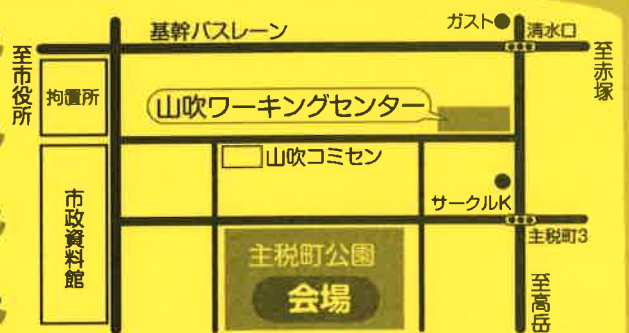

会場:主税町公園

駐車場はございません。
公共交通機関をご利用下さい。

お問合せ 山吹ワーキングセンター 052(961)5677